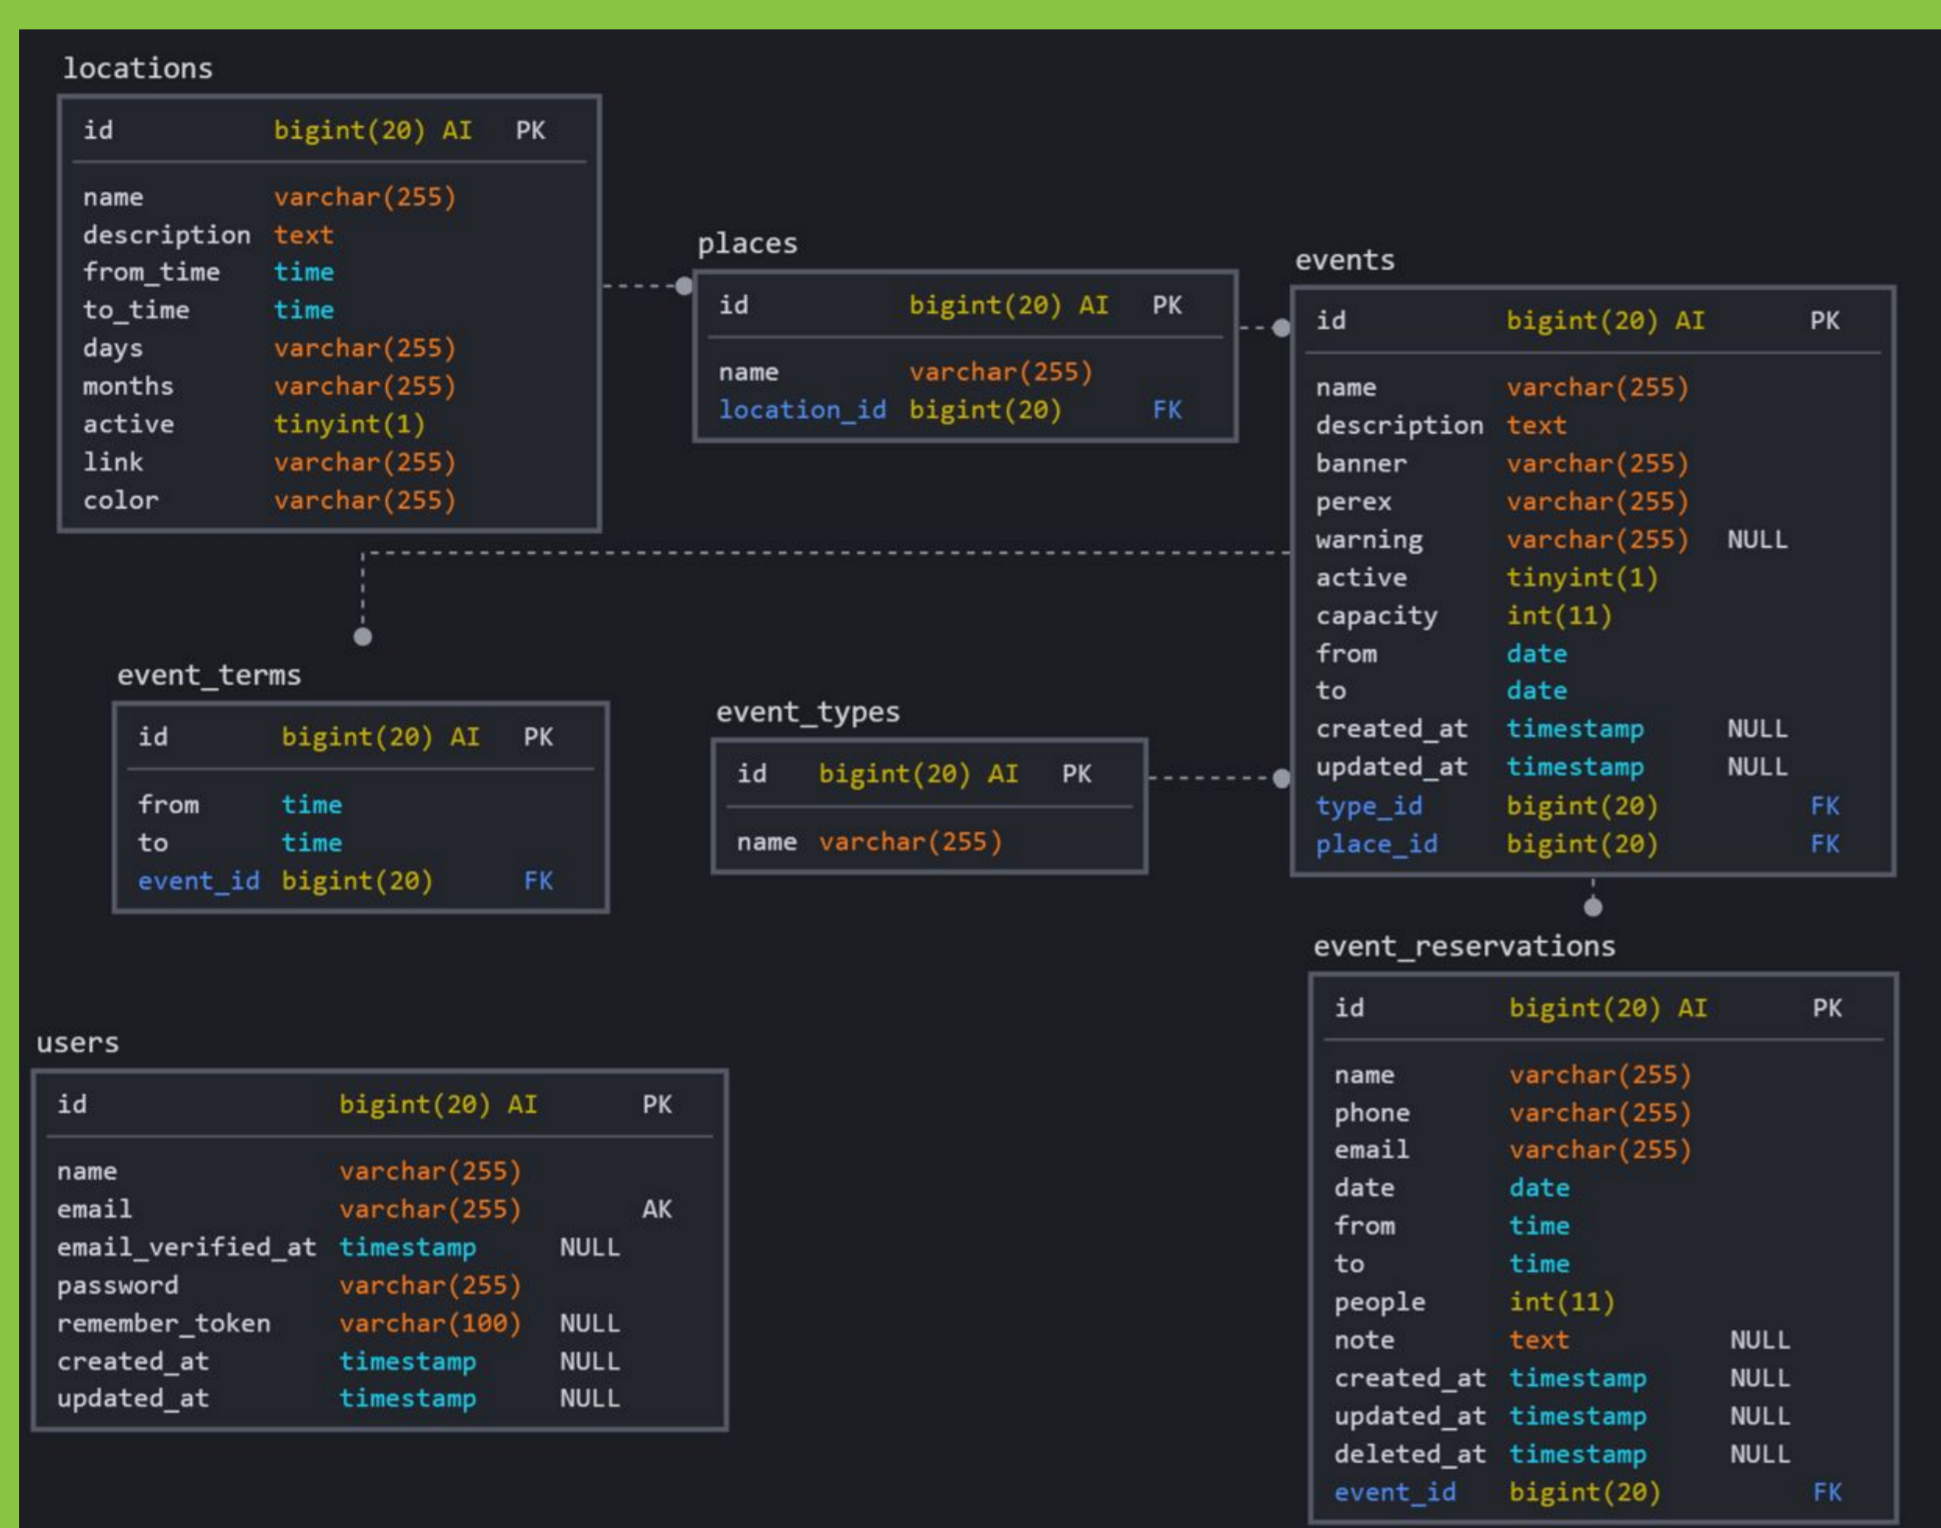

Back end

Back end, česky “Zadní konec”, je celá logika aplikace. Na ni jsme používali PHP. I když není přímo vidět, tak je velmi důležitý a bez něj by web nefungoval.

Nejdříve jsme museli navrhnout databázi. Vycházíme z lokace (např. Vodní tvrz), na kterou se váže místo (Hlavní sál) a na něm může být událost. Událost je buď výstava nebo expozice.

Databázi může jednoduše upravovat správce přes administrátorské rozhraní. Může zde přidávat a upravovat, odstraňovat lokace, místnosti události a rezervace.

Front end

Front end, česky “Přední konec”, je ta část kódu, kterou vidí uživatel, když otevře stránku. Převážně jsme front end kódovali v HTML a CSS.