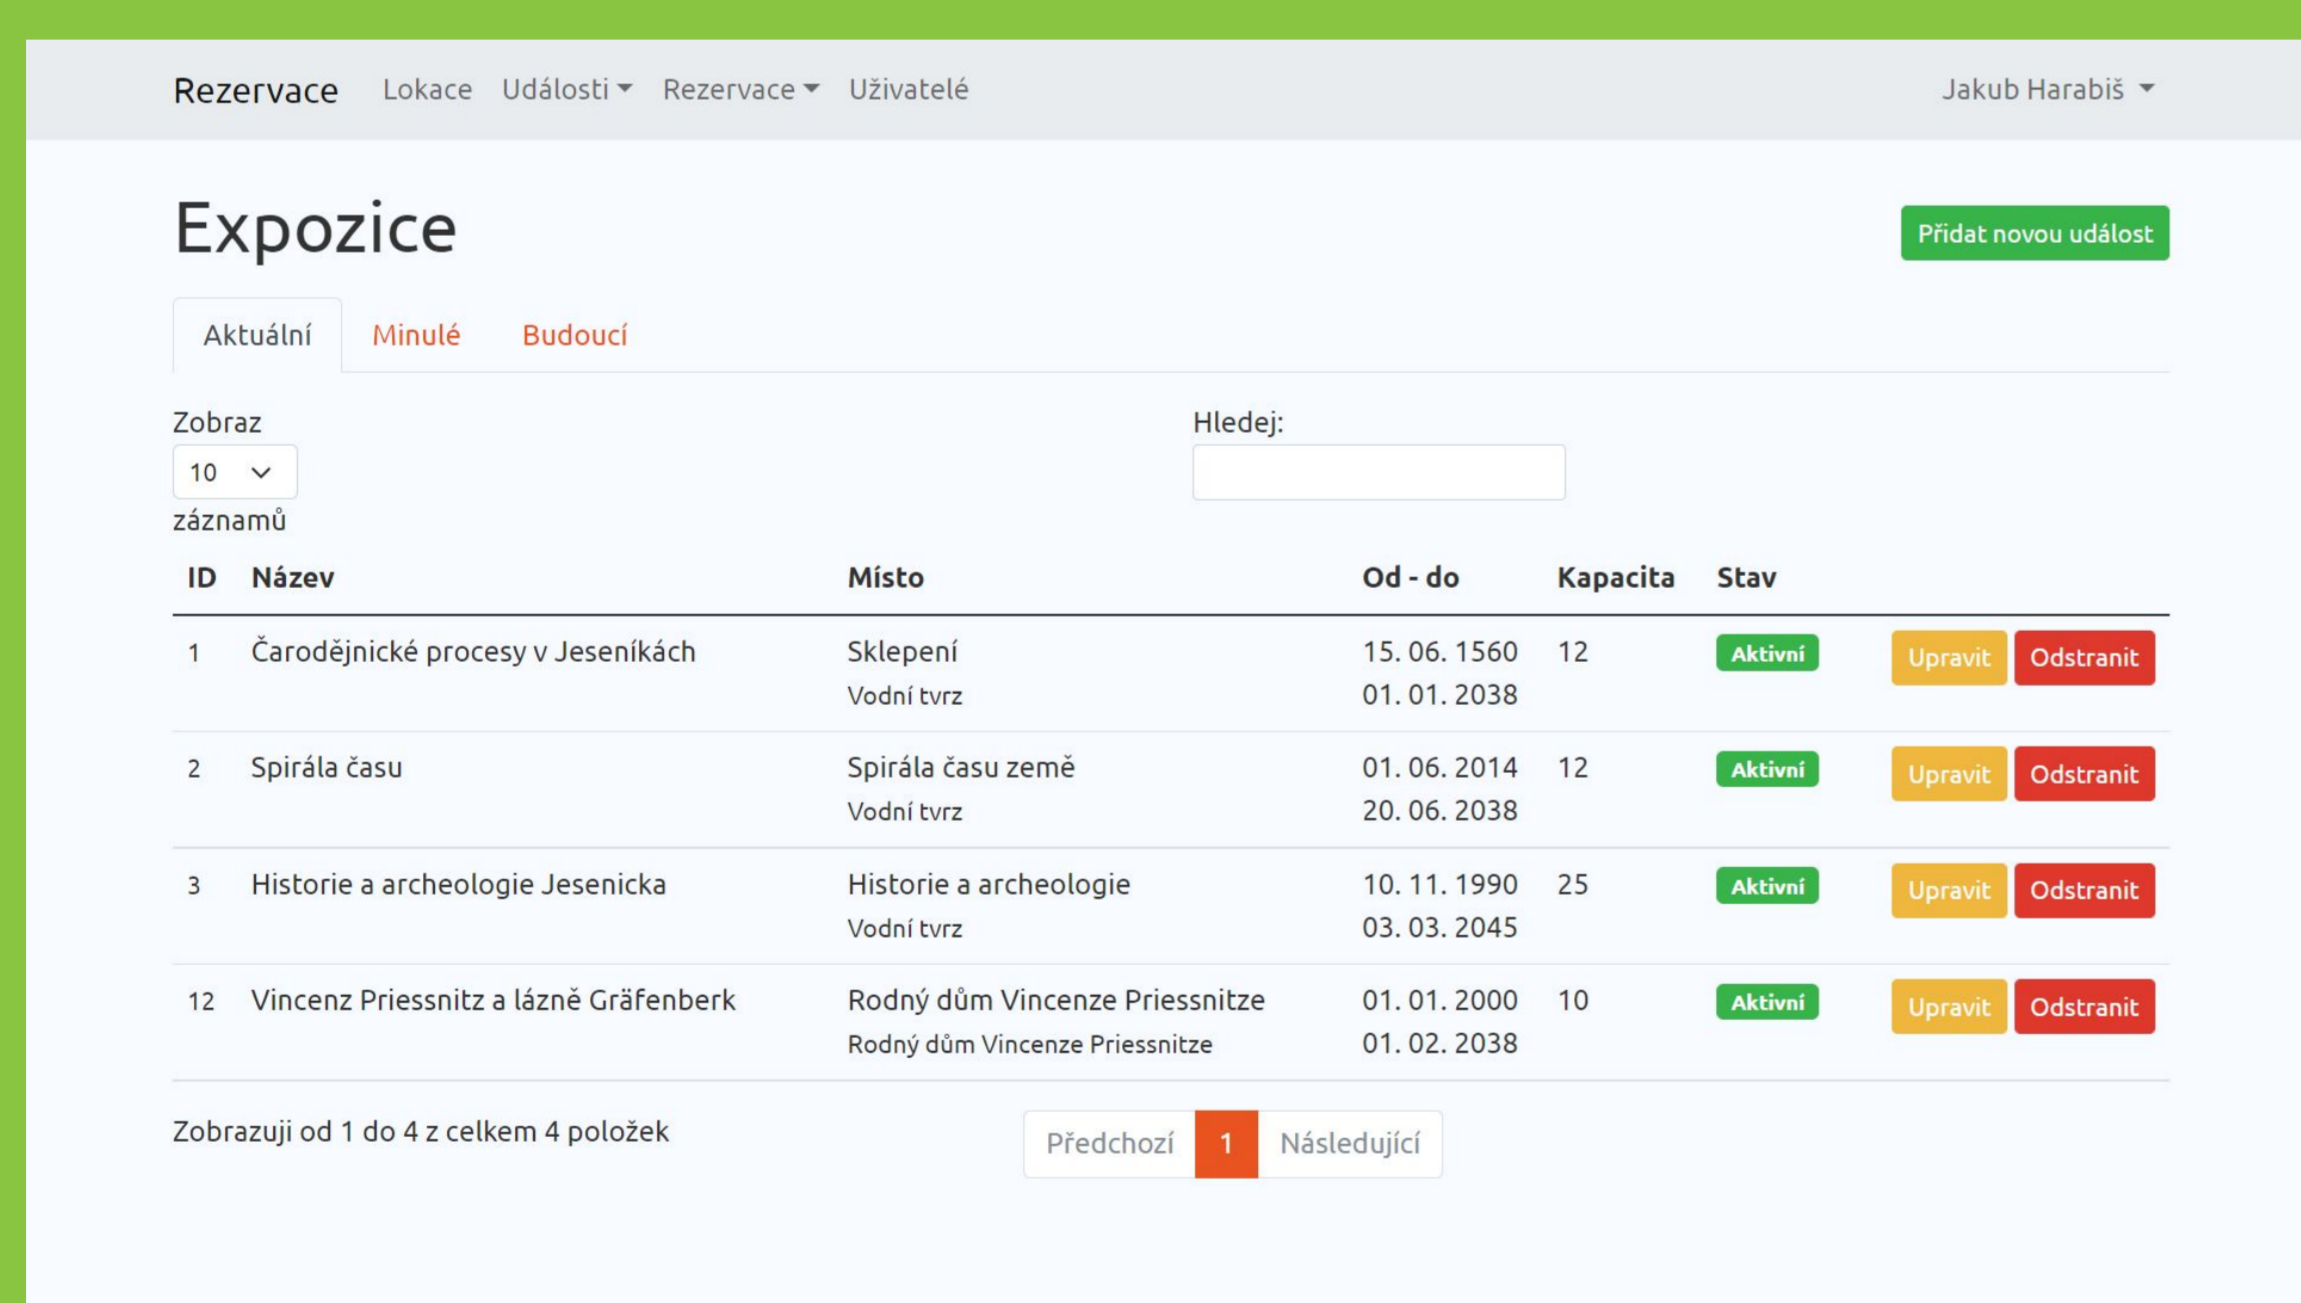

Vytváření rezervačního webu pro Vlastivědné muzeum Jesenicka

“garant”: “Jakub Harabiš”,

“badatelé”: [“František Tichý”, “Matěj Charousek”, “Václav Zlámal”, “Vít Kmoníček”],

“expert”: “Kamila Klavíková”, “pedagogický dozor ”: “Lenka Küschnerová”

Back end

Back end, česky “Zadní konec”, je celá logika aplikace. Na ni jsme používali PHP. I když není přímo vidět, tak je velmi důležitý a bez něj by web nefungoval.

Nejdříve jsme museli navrhnout databázi. Vycházíme z lokace (např. Vodní tvrz), na kterou se váže místo (Hlavní sál) a na něm může být událost. Událost je buď výstava nebo expozice.

Databázi může jednoduše upravovat správce přes administrátorské rozhraní. Může zde přidávat a upravovat, odstraňovat lokace, místnosti události a rezervace.

Front end

Front end, česky “Přední konec”, je ta část kódu, kterou vidí uživatel, když otevře stránku. Převážně jsme front end kódovali v HTML a CSS.

Na hlavní stránce uživatel uvidí přehled všech aktivních expozic a výstav. Pokud se chce dozvědět více o konkrétní události, stačí rozkliknout tlačítko rezervovat. To ho přesměruje na stránku konkrétní události, kde může provést rezervaci.